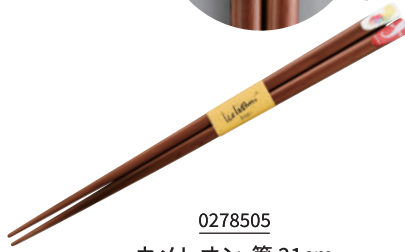

leolionni™

Chopsticks

レオ・レオニの人気のキャラクターたちが
安心安全の日本製のお箸に！
持ち手上部の絵柄の主張が強くないデザインと
子どもから大人まで幅広く使えるサイズが
嬉しいポイントです◎

0278504
フレデリック 箸 21cm
4516657217310

0278505
カメレオン 箸 21cm
4516657217327

0278506
スイミー 箸 21cm
4516657217334

NEW

箸 21cm

¥1,000 (税込 ¥1,100)

約 21cm

(PP) 0.01kg

発注単位：5 カートン入数：500

天然木・ポリエステル塗装 日本製

レンジ不可 オープン不可 食洗機不可