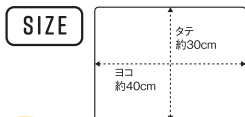

## 新しいふきんでキッチンに清潔感を運ぶ

新しい年を迎えるにあたって、キッチンにも清潔なものを。  
いつもの使い古したふきんは雑巾にして大掃除で使い切り、  
新調すれば晴れやかな気分で一年をスタートできるはず。  
せっかくなら食器を包み込むように拭ける大きめサイズが嬉しい  
水滴もサッと拭き取れる吸水力の蚊帳生地ふきんに新調しませんか？

吸水

絞る・濾す

包み込んで  
拭けちゃう  
Lサイズの  
長方形