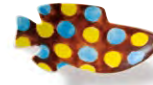

278220

青黄茶

4516657203245

スィミー 豆皿 本体 ¥600 +税 約7.8×4.1×H1.8cm (ダン) 5-100 瀬戸焼