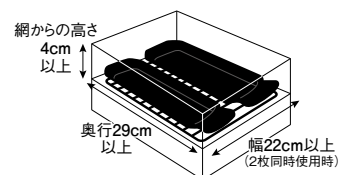

本体 ¥1,300 +税 約16.4(持ち手含)×12.3×H3.5cm (ダン) 3-48 美濃焼

グリルプレート

本体 ¥1,500 +税 約27.4(持ち手含)×9.1×H3.6cm (ダン) 3-48 美濃焼

※魚焼きグリルでもお使いいただけますが、お使いの調理器具によっては器が収まらない場合がございます。また、庫内に入れたとき、熱源と器との間に1cm以上の隙間が必要です。陶器の特性上、寸法に誤差が生じますので、サイズに余裕をもって、必ずお使いの調理器具の取扱説明書に従ってご使用ください。