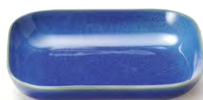

群青 碗 S

本体 ¥1,200 +税
約φ12×H7.5cm・400ml
(ダン) 3-36 美濃焼
4516657200664

288012

群青 ブランM

本体 ¥1,700 +税
約18.7×14.7×H3.4cm・400ml
(ダン) 3-36 美濃焼
4516657200695

288013

群青 ブランL

本体 ¥5,000 +税
約31×19.8×H4.5cm・1,300ml
(ダン) 1-12 美濃焼
4516657200701