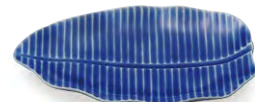

288169

ブルー

4516657194697

バナナリーフ プレートS 本体 ¥700 +税
約16×9×H2.1cm (ダン) 3-48 瀬戸焼

バナナリーフ プレートM 本体 ¥1,000 +税
約20×13.3×H2.3cm (ダン) 3-48 瀬戸焼