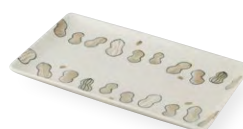

りんご
4516657195267

クープ皿 本体 ¥700 +税 約φ20.7×H3.8cm (ダン) 5-40 美濃焼

517269

らっかせい
4516657195298

517270

りんご
4516657195304

片手ボウル
本体 ¥900 +税
約13.4×15.5×H7cm・380ml
(ダン) 3-48 美濃焼

517174