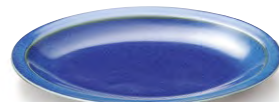

288011

群青 オーバル10インチ

本体 ¥2,000 +税
約26.1×19×H2.7cm
(ダン) 3-24 美濃焼
4516657200688

レンジOK

食洗機OK

釉薬ムラ