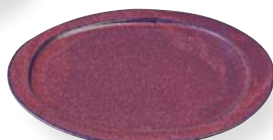

0288476
こいあい
4516657195885

0288477
くじゃくあお
4516657196257

花ポット 本体 ¥3,000 +税 約11×14.7(片口、持ち手含)×H10.4cm・280ml (ダン) 1-24 瀬戸焼

翠

Sui

山、草、木などよごれのない美しい色

日々のごはんを大切に味わってほしくて、オーガニックやマクロビ料理にも映える自然の色合いをお手本にした器たち。

0288036
翠うぐいす
4516657202187

0288037
翠まつば
4516657202194

0288038
翠くわの実
4516657202200

0288039
翠空色ねず
4516657202217

0288197
翠月白
4516657207045

大皿 本体 ¥2,800 +税 約25×25.5×H2cm (ダン) 1-24 美濃焼

0288041
翠うぐいす
4516657202231

0288042
翠まつば
4516657202248