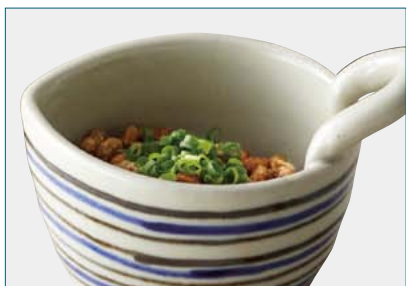

0288086

るり玉 深皿大
本体 ¥2,000 +税
約φ20.4×H4.2cm
(ダン) 2-24 美濃焼
4516657206895

水玉

Mizutama

Point

いろいろ使えて
かわいいなっとうボウル

取っ手があるので安定して持てます。納豆をぐるぐるかきまぜ、ふわふわの美味しい納豆がでできます。片口があるので、納豆をこぼさずにごはんに盛りつけできます。ネギ、大葉、しらすなどのトッピングも深さがあるので安心して一緒にかきまぜられます。納豆だけでなく、スープや煮物を盛っても使えます。