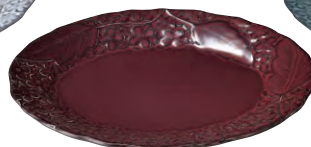

0267833

リアン パープル
オーバルプレート
4516657202743