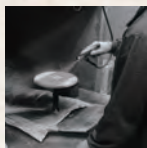

北海道産 桂 × 会津塗

木ごころ

桂の木は柔らかく、とても軽くてきめ細かな木目が美しいのが特徴です。北海道旭川産の桂材を、会津の職人が一つひとつ丹精込めて作り上げた木地に、熟練の技法で丁寧に下塗りと上塗りをして仕上げた温かみのある器です。

2〜3ヶ月自然乾燥させ、変形・割れ・変色を防ぎます。

鈴木式ろくろを使い、木のかたまりを皿の形状に加工します。

ウレタン塗料を丁寧に手吹きで塗装し、最終工程で表面をコーティングすることで、変形・反り・風合いの変化を抑えます。

じっくりと低温で乾燥させていきます。

¥11,000 (税込)
約φ27×H2.1cm
(化・27.9×27.9×4.8cm) 24入 0.5kg
天然木〈桂〉・ウレタン塗装 日本製
4516657209148

¥11,000 (税込)
約φ18×H2.2cm
(化・19×19×3.9cm) 24入 0.3kg
天然木〈桂〉・ウレタン塗装 日本製
4516657209155

¥22,000 (税込)
プレート (大) 約φ27×H2.1cm
プレート (小) 約φ18×H2.2cm
(化・27.9×27.9×4.8cm) 18入 0.8kg
天然木〈桂〉・ウレタン塗装 日本製
4516657209162

※木ごころは、天然木を使用しているため、重さや木目などにばらつきが生じます。あらかじめご了承ください。
※桂材はとても柔らかく傷がつきやすいので、丁寧にお取り扱いください。

オーブン不可 レンジ不可 食洗機不可