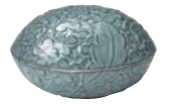

0267855
リアン アクア
ボンボニエール
4516657206482

¥1,100 (税込 ¥1,210)

約 10.5×8.5×H6.3cm・120ml (トムソン) 0.22kg
発注単位: 1 カートン入数: 60 磁器 美濃焼