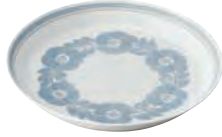

#### 2.軽量で洗い物もラクラク

軽い作りの食器なので、洗ったり、運んだり、片づけたり、家族みんなが使いやすいアイテムです。

0111002  
ブロッサム  
プレート M  
NV  
4516657211264

0111093  
ブロッサム  
プレート M  
GY  
4516657213893

0111001  
ブロッサム  
プレート L  
NV  
4516657211257

0111092  
ブロッサム  
プレート L  
GY  
4516657213886