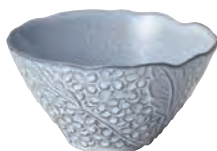

0267896

リアン ホワイト プチプレート  
4516657211356

0267897

リアン グレー プチプレート  
4516657211363

¥400 (税込 ¥440)

約4.8×4.4×H1.2cm  
(ダンボール) 0.03kg 発注単位: 5 カートン入数: 80 磁器 美濃焼

0267821

リアン ホワイト ボウルL  
4516657202644