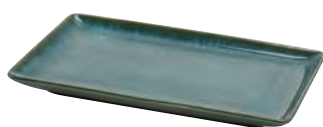

## NEW

¥1,200 (税込 ¥1,320) 約φ17×H9.5cm・930ml (ダンボール) 0.4kg 発注単位: 3 カートン入数: 36 磁器 美濃焼

0517304

ナチュラルカラー 角トレイ  
グリーン  
4516657214746

0517303

ナチュラルカラー 角トレイ  
ネイビー  
4516657214739

0517305

ナチュラルカラー 角トレイ  
グレー  
4516657214753