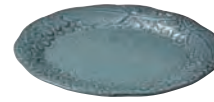

## 小花のレリーフがキュート

1つ1つの小花が  
ポコポコとした質感でちょっと楽しい。  
シックな色目が、メインでもデザートでも  
色々な料理に似合う食卓が華やぐうつわ。

0267836

リアン ホワイト  
プレートS  
4516657203948

0267837

リアン グレー  
プレートS  
4516657203955

0267838

リアン パープル  
プレートS  
4516657203962